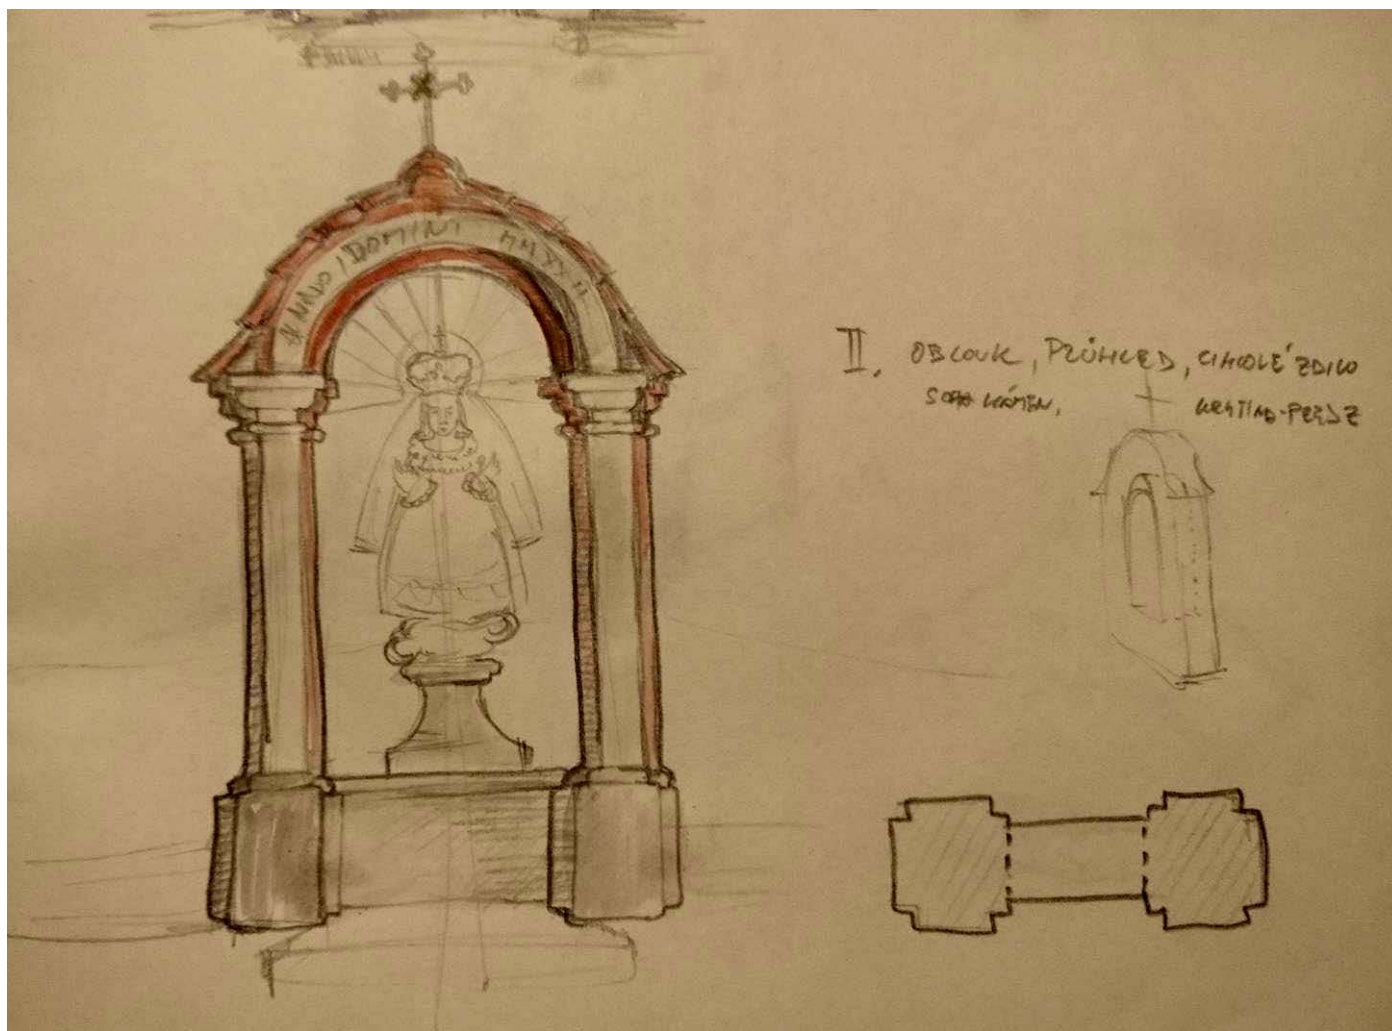

I. Klasická zděná výklenková kaplička krytá prejzy, možnost obrazu i sochy.

II. Oblouk, zděný oblouk s prežovou krytinou a zadržnou kamennou sochou, průhled.

III. Baldachýn, zděná trojboká kaple s průhledy, krytá prejzy a kamennou sochou.

IV. Umění, oblouk - průhled, pohledová betonová konstrukce, krytina prež, kamenná socha, ve štítě zděná skleněná mozaika.